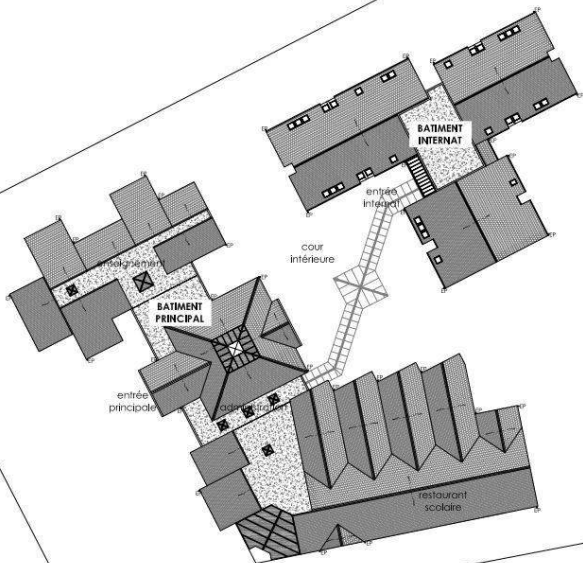

MISSION :

Audit énergétique et études CVC

PHASE :

DIA, EXE

MÂTRISE D'OUVRAGE :

Lycée Horticole et Agricole de Maisons-Laffitte

MÂTRISE D'ŒUVRE :

IGH Architecture

SURFACE :

570 m²

MONTANT DE L'INVESTISSEMENT :

450 000 € HT

DATE DE LIVRAISON :

2015